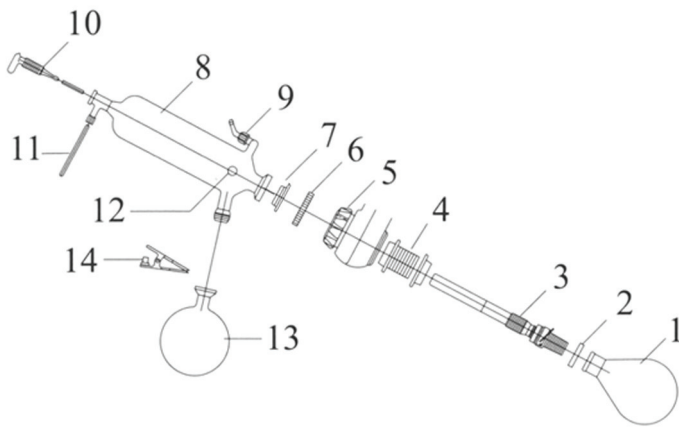

## Ersatzteile witegvapor

Ersatzteile für den witegvapor diagonal

Artikel	Artikel	Bestellnummer
1	Verdampferkolben	0 655 001 FCH-V
2	Schlichsicherung	0 131 329
3	Rotationsachse	2 600 0072
4	Staubschraubkappe	2 600 040
5	Lagerkappe	2 600 041
6	Sicherungsring	2 600 042
7	Vakuumdichtung	2 600 018
8	Kühler mit Flansch	2 600 009
9	Vakuumbinder (Olive)	2 600 044
10	Einleitungs-Hahnstopfen	2 600 010
11	Entnahme-PTFE-Schlauch	2 660 019
12	Dampfsensor	2 660 020
13	Auffangkolben 500 ml KS 35	0 644 500 ROT
14	Gabelklemme für Auffangkolben	0 133 035

Ersatzteile für den witegvapor vertikal

Artikel	Artikel	Bestellnummer
1	Verdampferkolben	0 655 001 FCH-V
2	Schlichsicherung	0 131 329
3	Rotationsachse	2 600 0072
4	Staubschraubkappe	2 600 040
5	Lagerkappe	2 600 041
6	Sicherungsring	2 600 042
7	Vakuumdichtung	2 600 018
8	Kühler mit Flansch	2 600 009
9	Vakuumbinder (Olive)	2 600 044
10	Stopfen	2 600 045
11	Einleitungs-Hahnstopfen	2 600 010
12	Entnahme-PTFE-Schlauch	2 660 019
13	Dampfsensor	2 660 020
14	Auffangkolben 500 ml KS 35	0 644 500 ROT
15	Gabelklemme für Auffangkolben	0 133 035

witegvapor Rohr NS 24/29 (Artikel 3)

Material	Länge	Bestellnummer
PTFE	312 mm	2 600 0071 TEF
PTFE	200 mm	2 600 0072 TEF
Glas	312 mm	2 600 0071
Glas	200 mm	2 600 0072

4-fach Verteiler für Kolben

Verbindungen	Bestellnummer
NS 24 Hülse 4x NS 14 Kerne	1 430 400

Expansionsstück

Größe	Bestellnummer
NS24 -> NS14	0 510 002
NS29 -> NS24	0 510 006

Antischäumungs-Zwischenstück für Kolben

Größe	Bestellnummer
NS 24, l=100 mm	1 430 224
NS 25, l=250 mm	1 430 230
NS 29, l=100 mm	1 430 190
NS 29, l=250 mm	1 430 200