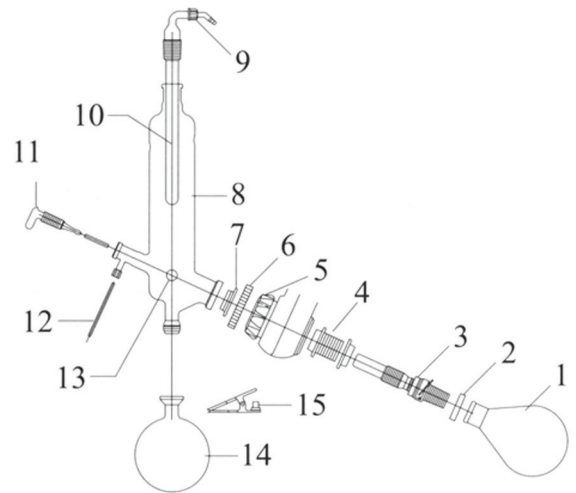

## Ersatzteile witegvapor

Ersatzteile für den witegvapor diagonal

Artikel	Artikel	Bestellnummer
1	Verdampferkolben	0 655 001 FCH-V
2	Schlichsicherung	0 131 329
3	Rotationsachse	2 600 0072
4	Staubschraubkappe	2 600 040
5	Lagerkappe	2 600 041
6	Sicherungsring	2 600 042
7	Vakuumdichtung	2 600 018
8	Kühler mit Flansch	2 600 009
9	Vakuumbinder (Olive)	2 600 044
10	Einleitungs-Hahnstopfen	2 600 010
11	Entnahme-PTFE-Schlauch	2 660 019
12	Dampfsensor	2 660 020
13	Auffangkolben 500 ml KS 35	0 644 500 ROT
14	Gabelklemme für Auffangkolben	0 133 035

Ersatzteile für den witegvapor vertikal

Artikel	Artikel	Bestellnummer
1	Verdampferkolben	0 655 001 FCH-V
2	Schlichsicherung	0 131 329
3	Rotationsachse	2 600 0072
4	Staubschraubkappe	2 600 040
5	Lagerkappe	2 600 041
6	Sicherungsring	2 600 042
7	Vakuumdichtung	2 600 018
8	Kühler mit Flansch	2 600 009
9	Vakuumbinder (Olive)	2 600 044
10	Stopfen	2 600 045
11	Einleitungs-Hahnstopfen	2 600 010
12	Entnahme-PTFE-Schlauch	2 660 019
13	Dampfsensor	2 660 020
14	Auffangkolben 500 ml KS 35	0 644 500 ROT
15	Gabelklemme für Auffangkolben	0 133 035

witegvapor Rohr NS 24/29 (Artikel 3)

Material	Länge	Bestellnummer
PTFE	312 mm	2 600 0071 TEF
PTFE	200 mm	2 600 0072 TEF
Glas	312 mm	2 600 0071
Glas	200 mm	2 600 0072

4-fach Verteiler für Kolben

Verbindungen	Bestellnummer
NS 24 Hülse 4x NS 14 Kerne	1 430 400

Expansionsstück

Größe	Bestellnummer
NS24 -> NS14	0 510 002
NS29 -> NS24	0 510 006

Antischäumungs-Zwischenstück für Kolben

Größe	Bestellnummer
NS 24, l=100 mm	1 430 224
NS 25, l=250 mm	1 430 230
NS 29, l=100 mm	1 430 190
NS 29, l=250 mm	1 430 200